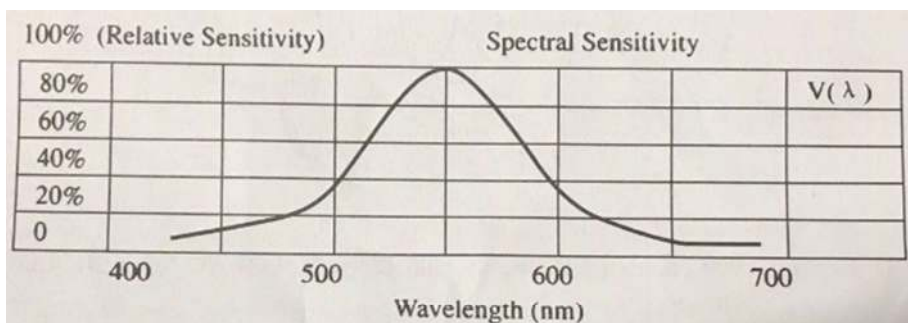

CEM

دفترچه راهنمای فارسی

لوکس متر سنسور مجزا DT-1301

واحد تحقیقات و توسعه
CEM در ایران

فهرست

- 3..... معرفی
- 4..... اندازه گیری شدت نور
- 5..... محدوده توصیه شده برای شدت نور در چند محل مهم

● معرفی:

- 1- ال سی دی
- 2- عملگر دستگاه که نحوه اندازه گیری توسط آن تعیین می شود.
- 3- آشکار ساز: که درون آن یک دیود سیلیکونی قرار دارد. بیشترین داده خوانده شده نمایش داده می شود.
- 4- دکمه **MAX/HOLD**:
اگر یکبار دیگر همین دکمه را فشار دهید، دستگاه به اندازه گیری خود ادامه می دهد، در غیر اینصورت دستگاه فقط بیشترین دیتای اندازه گیری شده را نمایش می دهد.
- 5- دکمه **هلد**: با زدن این دکمه دستگاه عملیات خود را متوقف کرده و داده خوانده شده در همان لحظه را نشان می دهد. می دهد، با یکبار فشردن این دکمه دستگاه به عملیات خود ادامه می دهد.
- 6- با فشردن این دکمه نحوه اندازه FC یا LUX تغییر می دهید. گیری دستگاه بر حسب

• اندازه گیری نور:

1- به کمک دکمه شماره 2 (نشان داده شده در عکس) رنج اندازه گیری دستگاه را تعیین نمایید.

2- آشکار ساز را (شماره 3 نشان داده شده در شکل) در یک موقعیت افقی نسبت به منبع نور قرار دهید.

3- علامت روشنایی را از آل سی دی دستگاه مشاهده نمایید.

• "۱" در صفحه نمایشگر دستگاه نشانگر میزان نور ورودی به دستگاه قویتر و بالاتر است و باید رنج بزرگتری برای اندازه گیری انتخاب شود.

• هنگامی که کارتان با دستگاه تمام می شود، در پوش آشکار ساز را بگذارید. این آشکار ساز دستگاه دارای فیلتری است که باعث می شود شدت حساسیت آشکار ساز آن را بالا رود. شدت حساسیت آشکار ساز نیز به صورت منحنی زیر نمایش داده شده است.